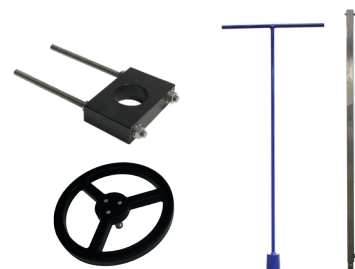

Tillbehör IBECO Slussluckor HDPE

Art. nr.	Benämning	Vikt	
		kg	
PSTK	T-nyckel	3,50	
PSGB	Spindelkonsol/väggfäste till slusslucka/spindelstång	0,53	
PSHW	Handratt	1,52	
PSES500	Teleskopisk spindelförlängare 500-750 mm	1,24	
PSES750	Teleskopisk spindelförlängare 750-1000 mm	1,62	
PSES1000	Teleskopisk spindelförlängare 1000-1500 mm	2,27	
PSES1500	Teleskopisk spindelförlängare 1500-2000 mm	3,00	
PSES2000	Teleskopisk spindelförlängare 2000-2500 mm	3,64	
PSES2500	Teleskopisk spindelförlängare 2500-3000 mm	4,10	
PSES3000	Teleskopisk spindelförlängare 3000-3500 mm	5,02	
PSES3500	Teleskopisk spindelförlängare 3500-4000 mm	6,05	
PSES4000	Teleskopisk spindelförlängare 4000-4500 mm	7,28