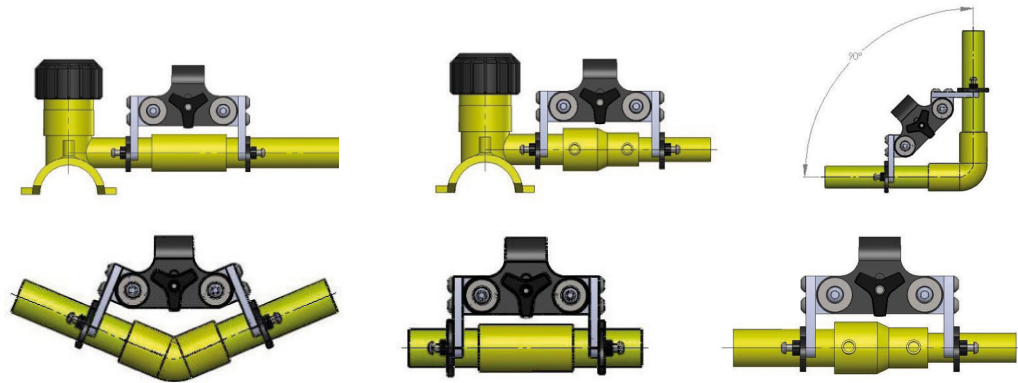

PÅ FÖRFRÅGAN:
Större fixeringsverktyg

IBECO rörfixeringsverktyg

Art. nr.	RSK nr.	För rör YD mm	Beskrivning
089-000433	211 29 74	16- 32	16, 20, 25, 32 mm
089-000331	211 29 75	20- 40	20, 25, 32, 40 mm
089-000332	211 29 76	16- 63	16, 20, 25, 32, 40, 50, 63 mm
089-000519	211 29 77	16- 63	16, 20, 25, 32, 40, 50, 63 mm- för långa elmuffar

IBECO rörfixeringsverktyg med spännband

Art. nr.	För rör YD mm	Beskrivning
089-000580	125 - 500	
089-000581	125- 500	För T-rör