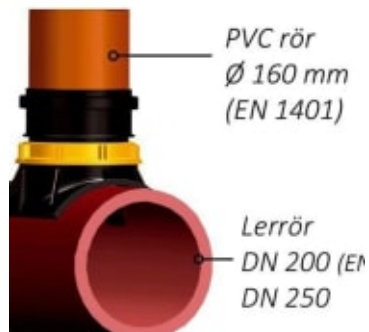

# Sadelgrenrør EasyClip City til betongrør

Produktnummer: Vm-Sadelgrenroreasclipcitytilbetongrør

Sadelgrenrør for tilkobling til betong- og leirrør.

PVC rör  
Ø 160 mm  
(EN 1401)

Lerrör  
DN 200 (EN  
DN 250)

Les mer om produktet her:

<https://www.ibeco.no/product?number=Vm-Sadelgrenroreasclipcitytilbetongrør>