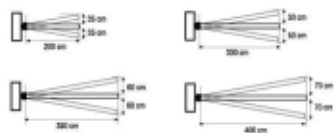

Svingledd 160

Produktnummer: Vm-Svingledd160

Les mer om produktet her:

<https://www.ibeco.no/product?number=Vm-Svingledd160>