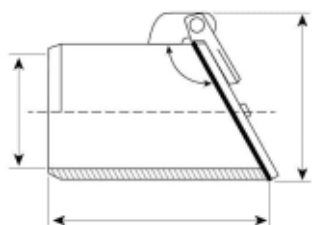

Klafluke med spissende

Produktnummer: Vm-Klaflukemedspissende

Lukelokk med spissende med skråstilt luke 11°

Les mer om produktet her:

<https://www.ibeco.no/product?number=Vm-Klaflukemedspissende>