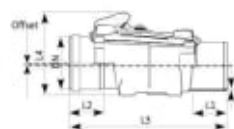

Tilbakeslagsventil OTTIMA type 1 klaff Spissende

Produktnummer: Vm-TilbakeslagsOTTIMATtyomedlklaffmuffspissende

Klaffventiler og tilbakeslagsventiler brukes til å klimasikre og dermed forhindre oversvømmelse i hus og kjellere når trykket på kloaknettet øker under kraftig regn. De finnes i mange forskjellige varianter avhengig av bruksområde og størrelse.