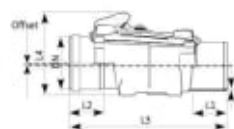

# Tilbakeslagsventil OTTIMA type 1 klaff Spissende

Produktnummer: Vm-TilbakeslagsOTTIMATtyomedlklaffmuffspissende

Klaffventiler og tilbakeslagsventiler brukes til å klimasikre og dermed forhindre oversvømmelse i hus og kjellere når trykket på kloaknettet øker under kraftig regn. De finnes i mange forskjellige varianter avhengig av bruksområde og størrelse.