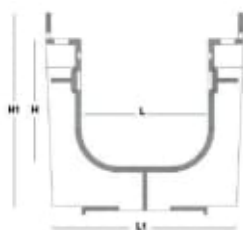

Dreneringrenne med PP-kant

Produktnummer: Vm-rennemedppkant

Belastningsklasse

Det er avgjørende viktig å velge riktig belastningsklasse for ditt linjeavvanningssystem. Vi tilbyr produkter for alle disse klassene, og kan gi råd om hvilken klasse som passer best for ditt spesifikke behov