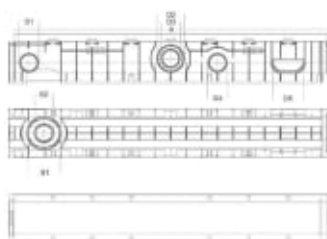

Dreneringrenne med PP-kant

Produktnummer: Vm-rennemedppkant

Belastningsklasse

Det er avgjørende viktig å velge riktig belastningsklasse for ditt linjeavvanningssystem. Vi tilbyr produkter for alle disse klassene, og kan gi råd om hvilken klasse som passer best for ditt spesifikke behov