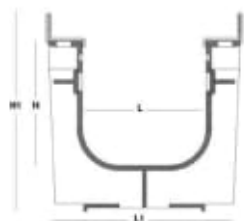

Dreneringsrenne med Stålkant

Produktnummer: Vm-rennemedstaalkant

Belastningsklasse

Det er avgjørende viktig å velge riktig belastningsklasse for ditt linjeavvanningssystem. Vi tilbyr produkter for alle disse klassene, og kan gi råd om hvilken klasse som passer best for ditt spesifikke behov