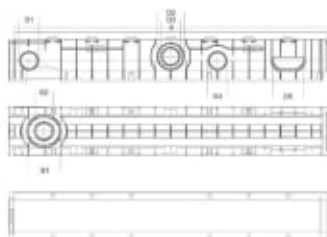

Dreneringsrenne med Stålkant

Produktnummer: Vm-rennemedstaalkant

Belastningsklasse

Det er avgjørende viktig å velge riktig belastningsklasse for ditt linjeavvanningssystem. Vi tilbyr produkter for alle disse klassene, og kan gi råd om hvilken klasse som passer best for ditt spesifikke behov