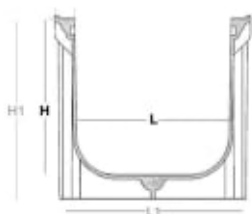

Kun renne med PP-kant

Produktnummer: Vm-kunrennemedppkant

Les mer om produktet her:

<https://www.ibeco.no/product?number=Vm-kunrennemedppkant>